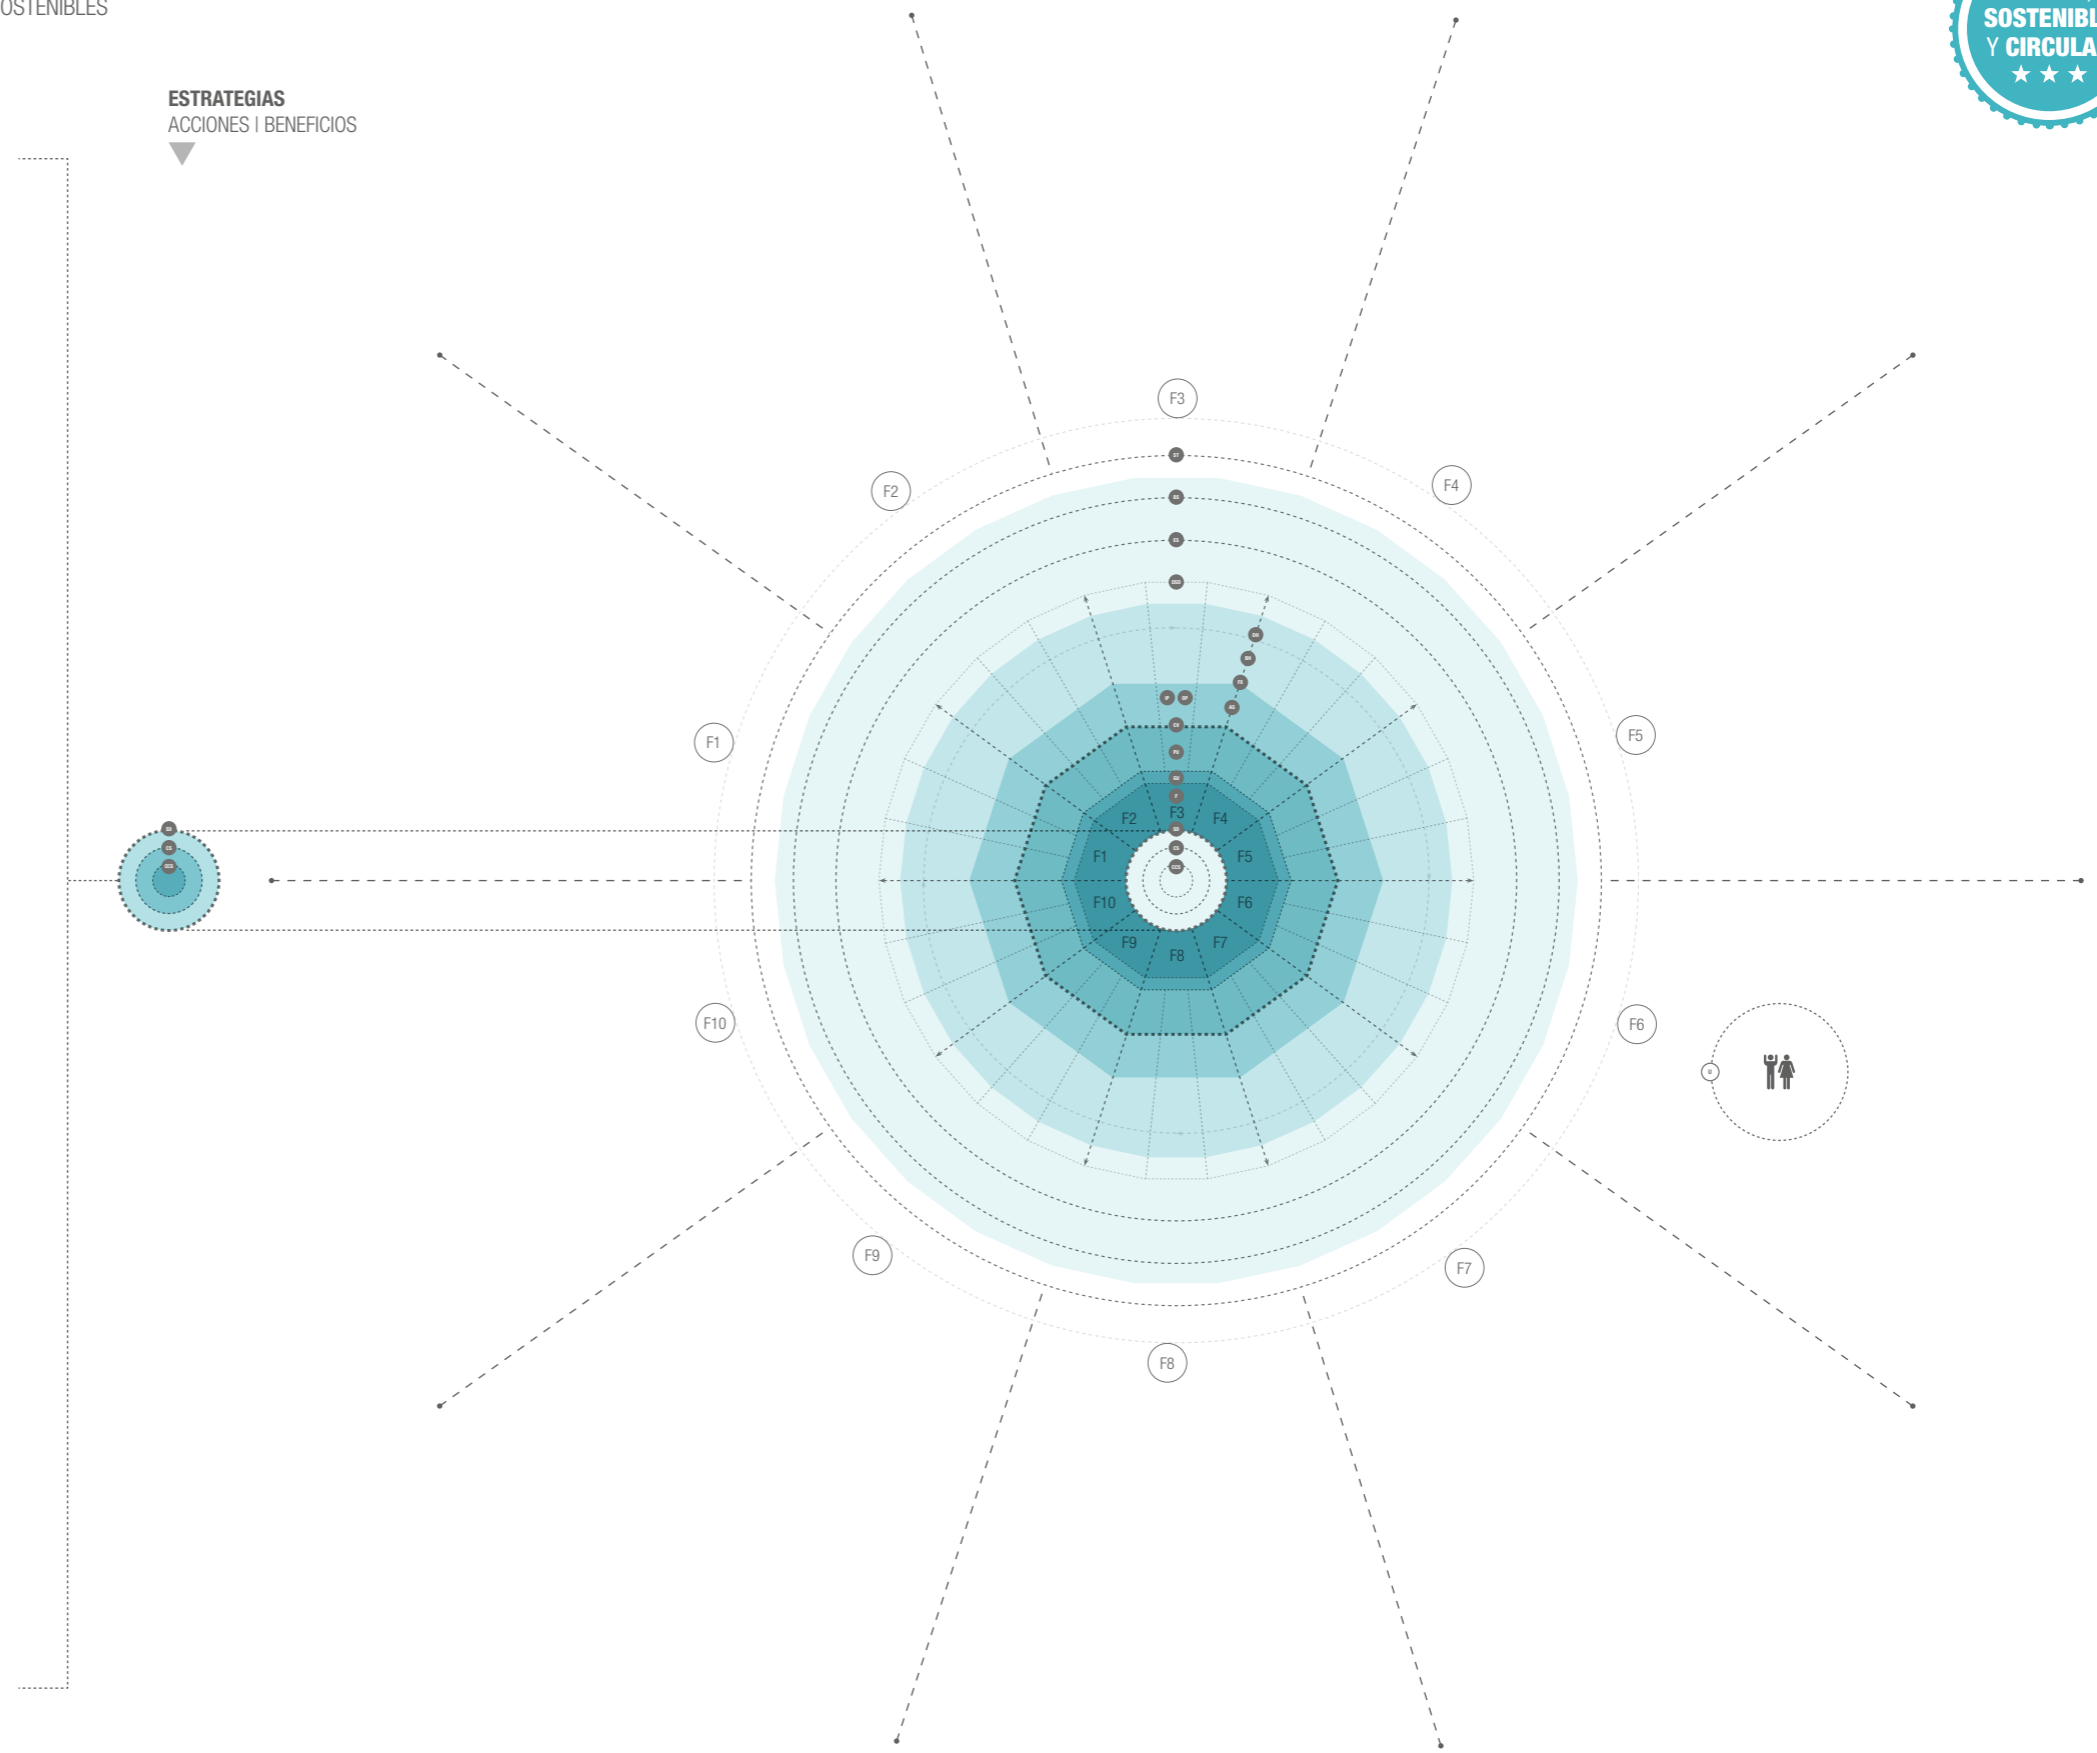

EDS **ESCENARIO DE DESARROLLO SOSTENIBLE DEL SISTEMA DISEÑADO**

CONJUNTO DE CIRCUNSTANCIAS, ASPECTOS, POSIBILIDADES Y PERSPECTIVAS DE DESARROLLO SOSTENIBLE DEL SISTEMA DISEÑADO

PROYECTAR ESCENARIOS DE DESARROLLO SOSTENIBLE DEL DISEÑO SUPONE CONFIGURAR A TRAVÉS DE NUESTRAS DECISIONES LAS CONDICIONES PROPICIAS PARA LA VIDA, EL BIENESTAR HUMANO Y EL DESARROLLO SOSTENIBLE.

- APLICAR ESTRATEGIAS DE DISEÑO PARA EL DESARROLLO SOSTENIBLE
- SIMULAR ALTERNATIVAS QUE INCREMENTEN LAS POSIBILIDADES DE RESULTADOS SOSTENIBLES
- PROTOTIPAR ESCENARIOS DE DESARROLLO SOSTENIBLE DEL DISEÑO

SKETCH DEL SISTEMA
COMPONENTES | RELACIONES | FUNCIÓN

ESTRATEGIAS
ACCIONES | BENEFICIOS

EDS **ESCENARIO DE DESARROLLO SOSTENIBLE DEL SISTEMA DISEÑADO**

CONJUNTO DE CIRCUNSTANCIAS, ASPECTOS, POSIBILIDADES Y PERSPECTIVAS DE DESARROLLO SOSTENIBLE DEL SISTEMA DISEÑADO

SKETCH DEL SISTEMA
COMPONENTES | RELACIONES | FUNCIÓN

ESTRATEGIAS
ACCIONES | BENEFICIOS